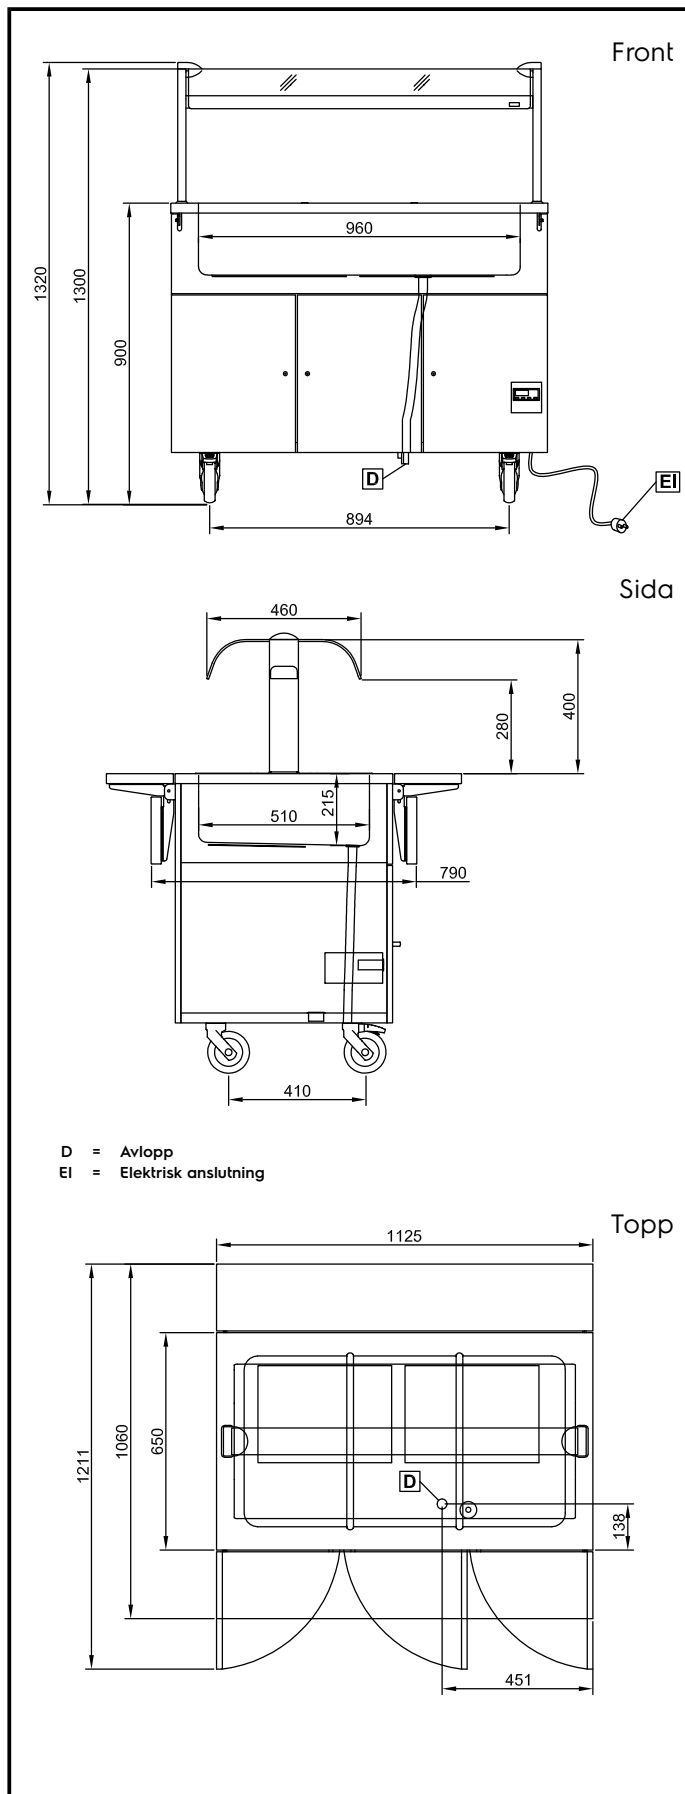

Huvudfunktioner

- Elektroniskt överhettningsskydd.
- Uppfällbara socklar (extra tillbehör) kan monteras för att täcka hjulen eller benen.
- Paneler klädda i boklaminat och gångjärnsförsedda dörrar på operatörssidan.
- Brunn i 304 AISI rostfritt stål med dräneringshål och rör.
- Termostatiskt styrd temperatur +60 till +90 vid omgivningstemperatur enligt HACCP-reglerna.
- Fällbara brickbanor på vardera sida i 304 AISI rostfritt stål.
- Överhylla i härdat glas med infälld belysning.
- Brunnens mått anpassat för 1/1 GN kantiner (2 GN kantiner i modellen med längden 750 mm, 3 GN kantiner i modellen med längden 1125 mm och 4 GN kantiner i modellen med längden 1500 mm) eller olika kombinationer av kantiner, max djup 200 mm.

Elektricitet

Spänning:	230 V/1 ph/50/60 Hz
321010 (FSL11C3)	
Effekt, max:	2 kW

Vatten

Storlek vattenavlopp:	1/2"
Dimension avloppsanslutning	1/2"

Viktig information

Yttermått, bredd	1125 mm
Yttermått, djup	1060 mm
Yttermått, höjd	1300 mm
Bänkskiva tjocklek	30 mm
Nettovikt:	80 kg
Brunnstemperatur:	60°/90° C